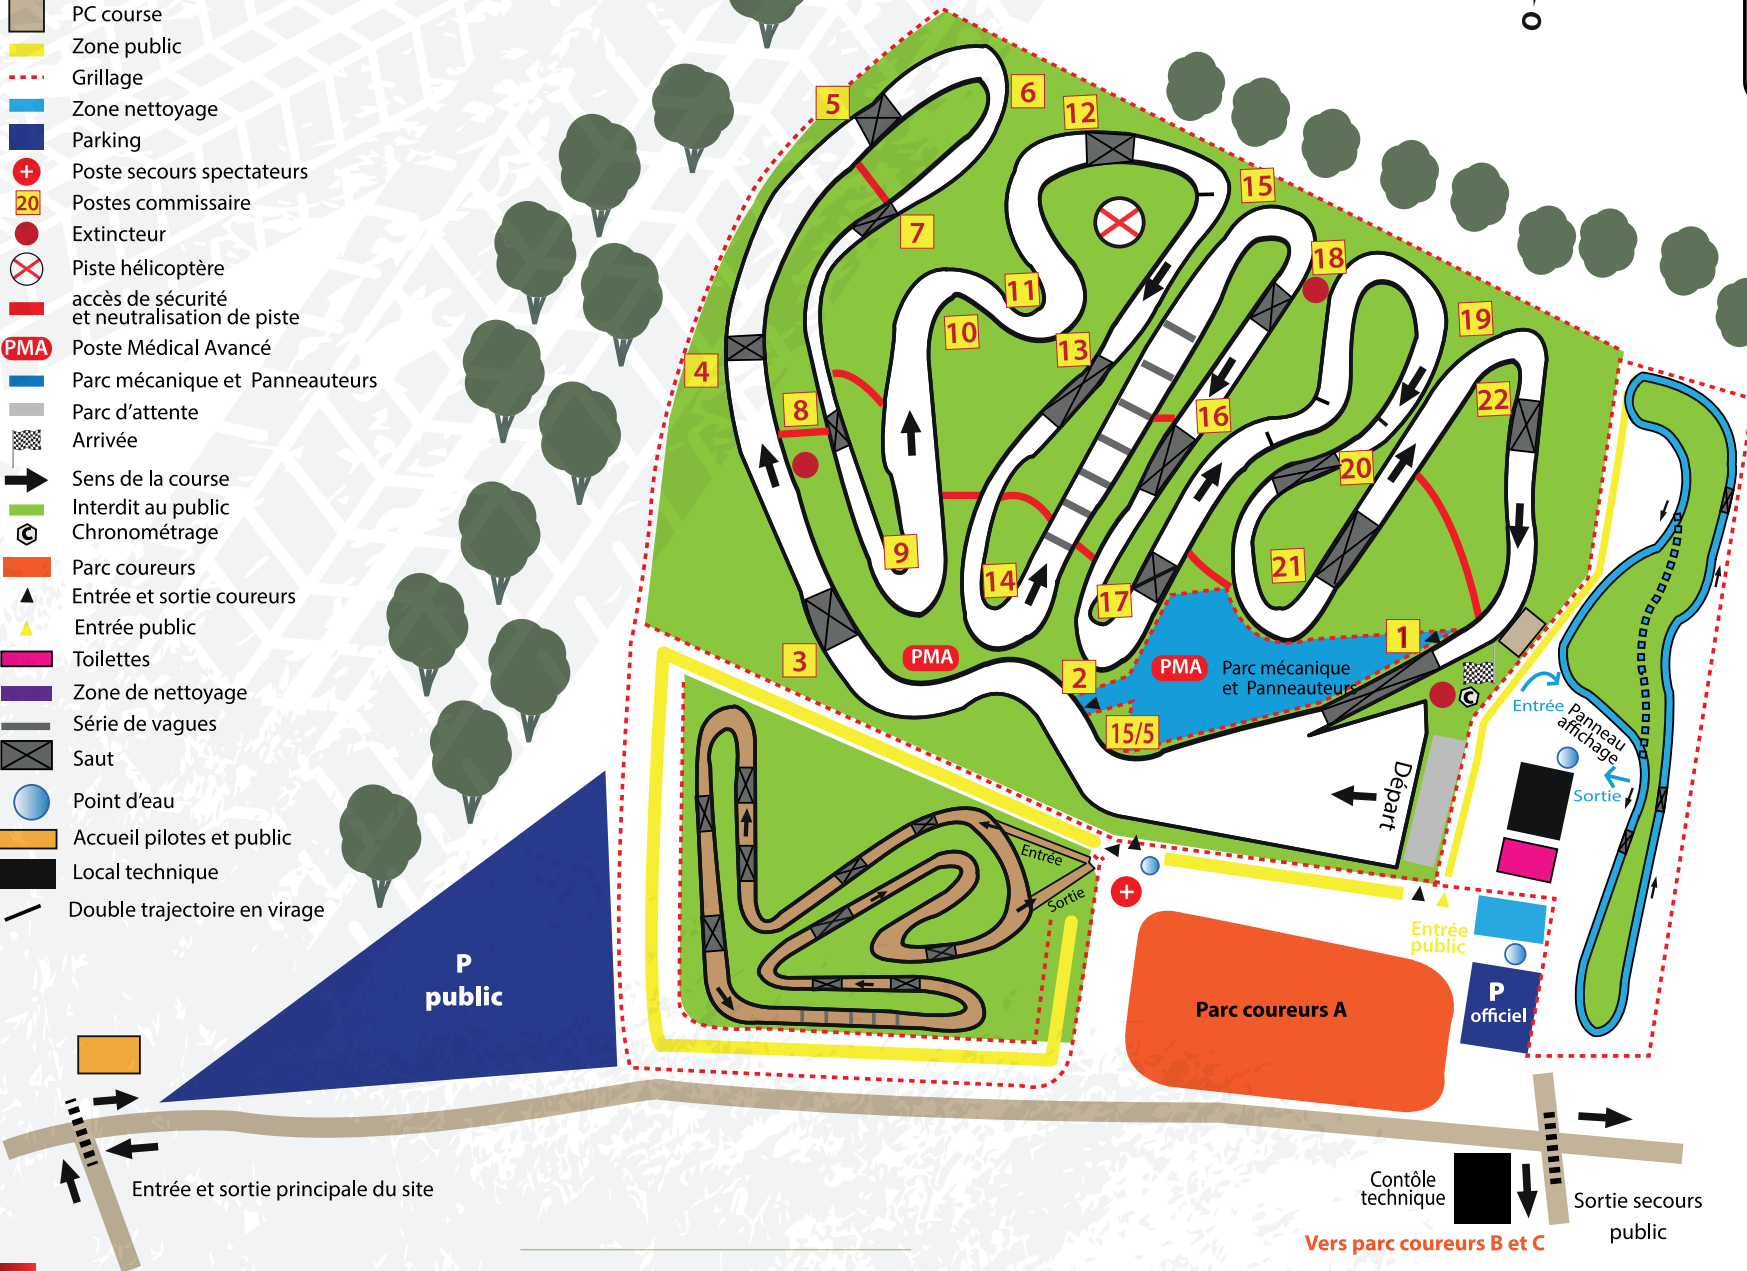

MOTO CLUB DE LA ZORN
 Zone de loisirs de la Heide
 Rue de Wasselonne
 67790 STEINBOURG

70 m

 Circuit de motocross d'entraînement et de compétition
 Longueur de la piste : 1800 m
 Largeur de piste : 6 m
 Longueur de départ : 70 m
 Largeur de départ : 36 m
 Nombre de pilotes : 45 motos ou 30 side-cars/quad